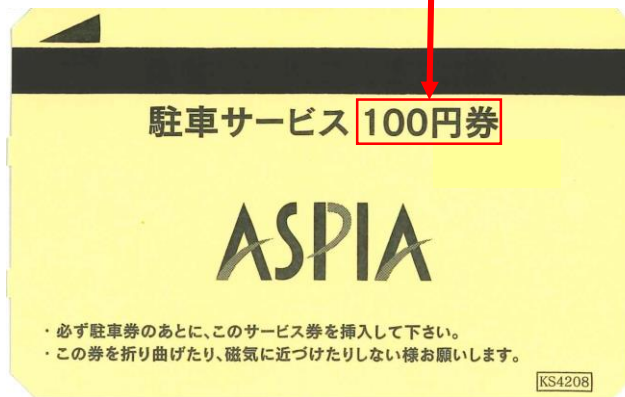

## お客様各位

※サービス券のサービス料金に関係なく、  
100円券・300円券・700円券すべて  
ご利用頂けなくなりますのでご注意ください。

表面

アスピア明石駐車サービス券のご利用は  
2018年3月31日(土)までとなります。  
恐れ入りますがご理解ご承知おき頂きます  
よう宜しくお願い致します。

また、本件に関するお問い合わせ・ご質問につきましては南館1Fインフォメーションにお越しくださいますようお願い申し上げます。