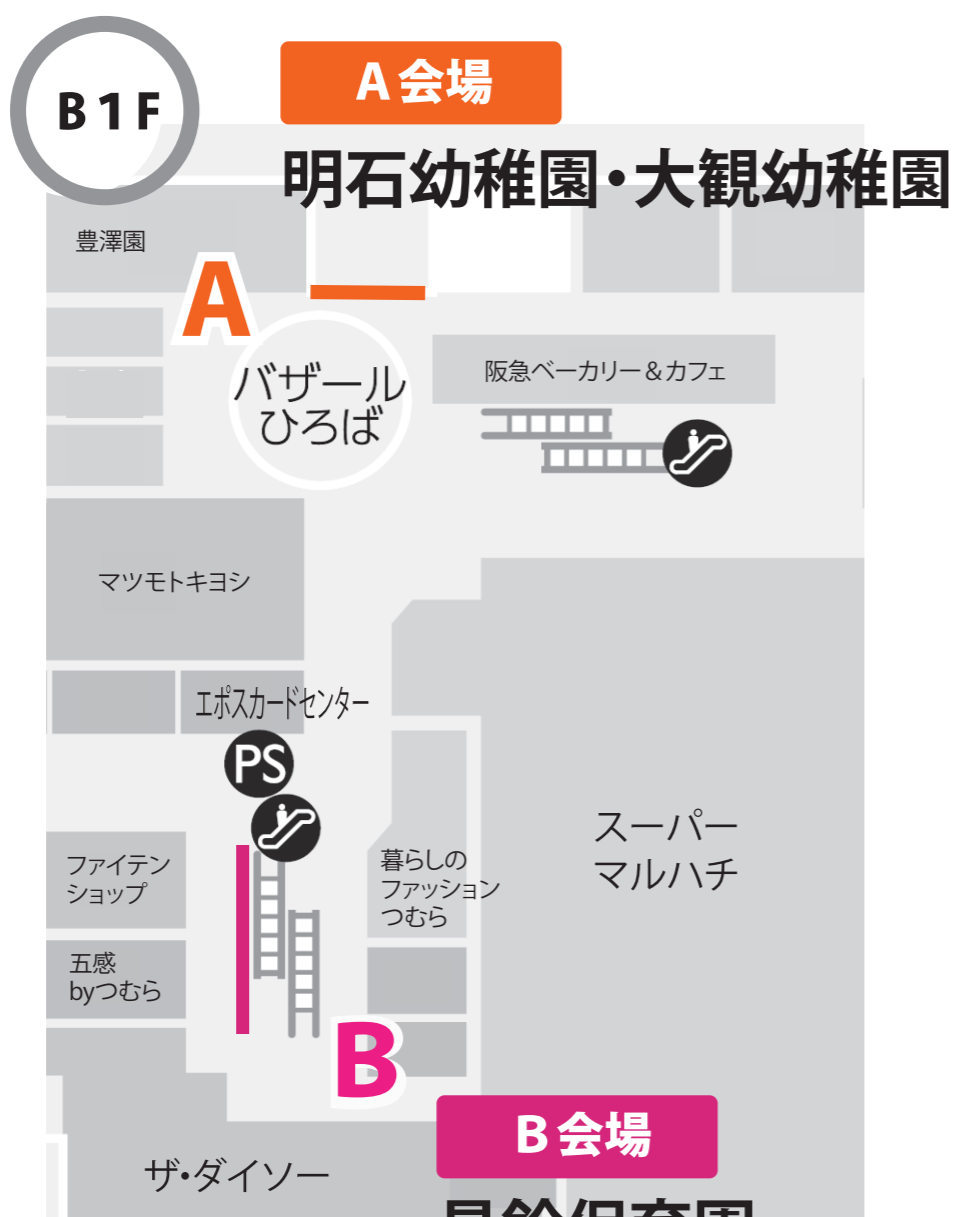

アスパア明石

すまいる似顔絵展

開催期間 4月27日(土)～6月16日(日)

開催場所

- F会場** 和坂幼稚園・播陽幼稚園
藤江幼稚園・貴崎幼稚園
貴崎小学校・藤江小学校・明石小学校
(5/7～)
- H会場** 沢池幼稚園・沢池小学校
松が丘小学校・王子小学校・大観小学校
- I会場** 中崎小学校
- J会場** 花園幼稚園・鳥羽小学校

近隣小学校・幼稚園の子どもたちによる
似顔絵が約2700枚展示されています。